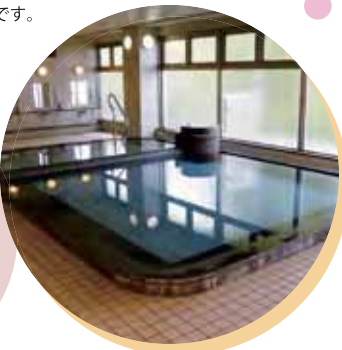

会場 VENUE

本館1F中ホール・オーロラ
窓からの光あふれる中ホールは、ロビーフロアからのご案内が便利です。パーティ、会議、セミナーなど多目的にご利用ください。

本館2F大ホール・クリスタル
天井高7メートルの開放感あふれる大宴会場。パーティ、会議に。

本館2F小会議・ソレイユ
分割すると最大4会場になるため、少人数の会議や分科会に最適な小会議室です。

大浴場
サウナ、打たせ湯、泡風呂、などさまざまな設備をご用意。

麻雀
全自動5卓ご利用いただけます。予約制です。

インターネットコーナー
13ヶ国語対応です。無料にてご利用いただけます。※印刷は有料。

カラオケ
個室2部屋を完備。予約制です。

パナソニック健康保険組合 パナソニックリゾート大阪

〒565-0802 大阪府吹田市青葉丘南10番1号
TEL (06) 6877-0111 FAX (06) 6877-0504

パナソニックリゾート大阪 [検索](#) [クリック!](#)

パナソニックリゾート大阪

パナソニックリゾート大阪

広大な敷地に、ゆとりある大小の会議室・宴会場、
宿泊・スポーツ施設、レストラン、
充実した設備を誇る都市型リゾートです。

「パナソニックリゾート大阪」は、都市からのアクセスに恵まれた千里丘にあり、ご家族での利用やお一人での出張、大規模会議や新人研修など各種セミナー、同窓会や同期会のパーティーなどさまざまな目的でご利用いただけます。

レストラン棟1F
レストラン(さくら)

本館1Fロビー

本館4F小広間(金剛)

本館4F~7F 客室

西館3F~5F 客室

本館3F大広間(若松)

くつろぎと、やすらぎの中で
ほんとうの自分を取り戻すための
リラクゼーションスペースです。

「パナソニックリゾート大阪」は、緑と光に包まれ、四季折々に表情を変えながら、私たちを優しく笑顔で迎え入れてくれます。また来なくなる…そんな都会のオアシスです。

プール