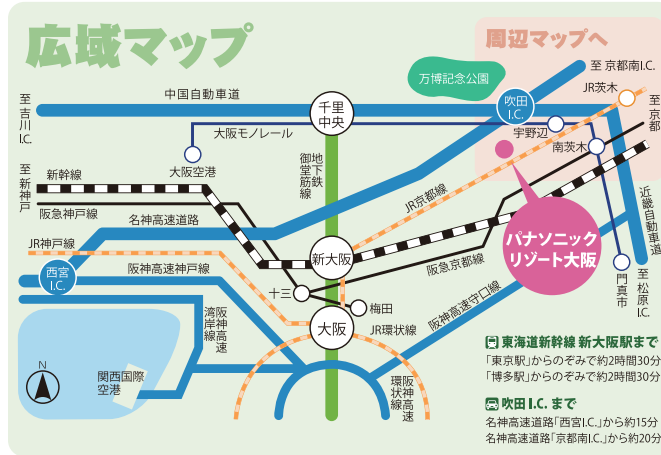

会場 VENUE

本館1F中ホール・オーロラ
窓からの光あふれる中ホールは、ロビーフロアからのご案内が便利です。パーティ、会議、セミナーなど多目的にご利用ください。

本館2F大ホール・クリスタル
天井高7メートルの開放感あふれる大宴会場。パーティ、会議に。

本館2F小会議・ソレイユ
分割すると最大4会場になるため、少人数の会議や分科会に最適な小会議室です。

大浴場
サウナ、打たせ湯、泡風呂、などさまざまな設備をご用意。

麻雀
全自動5卓ご利用いただけます。予約制です。

インターネットコーナー
13ヶ国語対応です。無料にてご利用いただけます。※印刷は有料。

カラオケ
個室2部屋を完備。予約制です。

パナソニック健康保険組合 パナソニックリゾート大阪

〒565-0802 大阪府吹田市青葉丘南10番1号
TEL (06) 6877-0111 FAX (06) 6877-0504

パナソニックリゾート大阪 [検索](#) [クリック!](#)