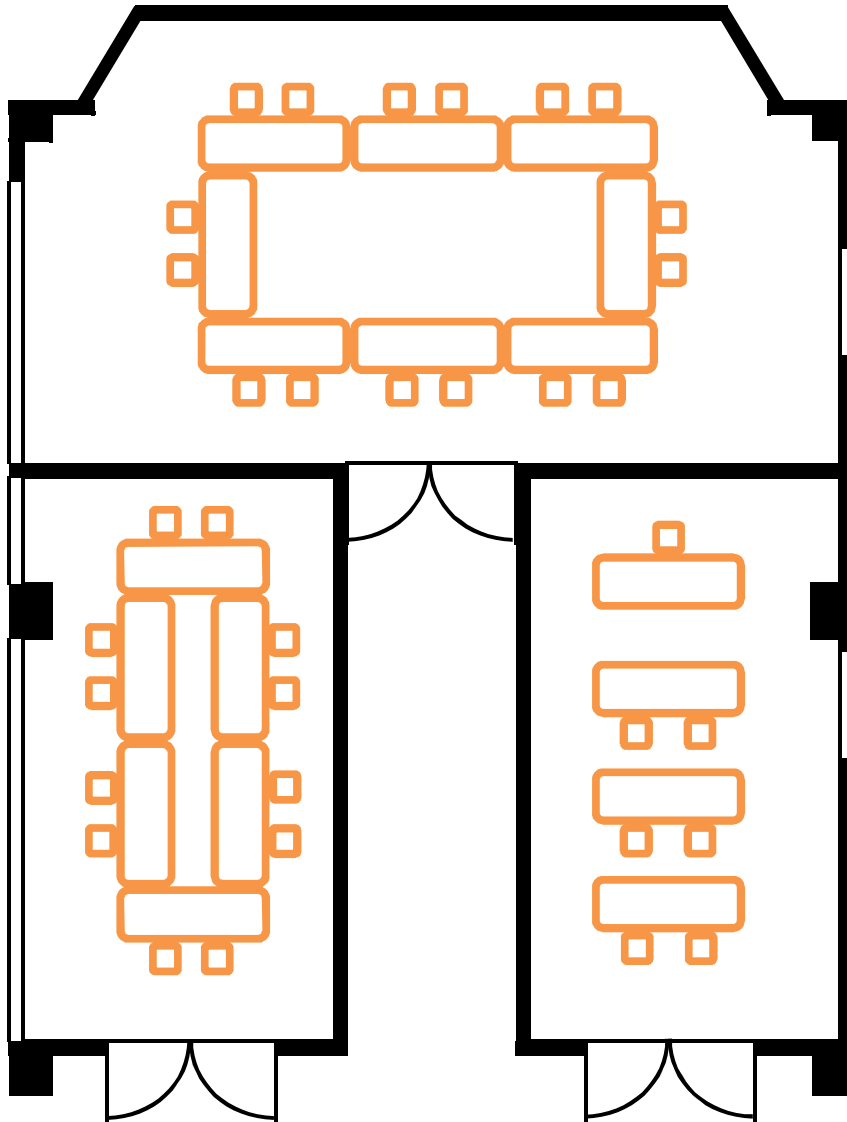

西館2F 第5会議室 42.4㎡  
収容人数 学校式16名 口の字16名

西館2F 第3会議室  
27.5㎡  
収容人数 学校式8名 口の字12名

西館2F 第2会議室  
27.5㎡  
収容人数 学校式8名 口の字12名