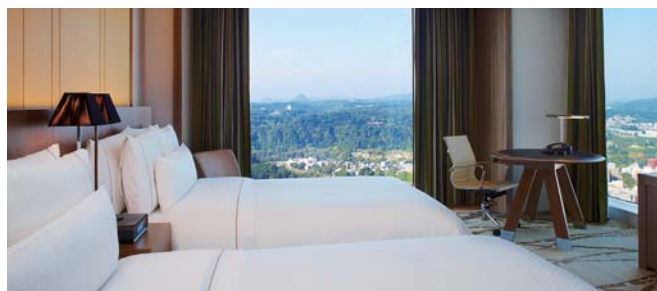

ウェスティンホテル仙台

☎022-722-1166

長い歴史と文化が息づく宮城県仙台。文化や緑豊かな市街地、美食などさまざまな魅力に満ち溢れています。

特別優待料金		1名様あたり	
プラン	1室1名利用	1室2名利用	
素泊まり	14,520円	7,260円	
1泊朝食付	17,545円	10,285円	
1泊2食付	23,595円	16,335円