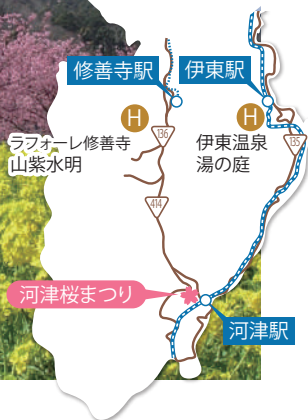

パナソニック健康保険組合の皆様へ

ラフォーレ倶楽部 マンスリー情報

契約保養施設「ラフォーレ倶楽部」のおすすめ情報をご紹介します。

2021
1月

LAFORET CLUB

“ひと足早い春”を見つけに…

河津桜を愛でる旅

本州で一番早く咲く河津桜。2月頃から濃いピンク色の花を咲かせ、見る人の心を和ませてくれます。河津桜を愛でながら、ひと足早い春の訪れを感じませんか。

第31回 河津桜まつり

2021年2月10日(水)
～3月10日(水)

ラフォーレ倶楽部 伊東温泉 湯の庭

温泉付プレミアムルームに泊まるワンランク上のご夕食

湯の庭会席 1泊2食付プラン

GoToトラベルキャンペーン
対象プラン

期間 2021年1月4日～3月31日泊

夕食 『伊勢海老柚子香り焼き』『河豚しゃぶしゃぶ』『ズワイ蟹天麩羅』をご用意 ※3月よりメニューが変わります

南紀白浜マリ奥特ホテル

【祝・パンダの赤ちゃん誕生】パンダに会いに行こう！

アドベンチャーワールド入園券付プラン

約2年ぶりとなるパンダの赤ちゃんが11月に誕生しました。愛らしいパンダファミリーに会いに行きましょう！ *赤ちゃんの公開日はアドベンチャーワールドホームページでご確認ください。

期間 ～2021年3月31日泊 ※除外日あり

料金 (大人) 1泊朝食+アドベンチャーワールド入園券付
14,335～24,785円 (消費税込)

GoToトラベルキャンペーン対象プラン

*アドベンチャーワールドには休園日がございます。事前にホームページでご確認ください。

ホテル全景

ゴールデンウィークのご予約は

1/12(火) 9:00よりWEB・アプリ予約開始

1/18(月) 9:00より電話予約開始

GO TO
トラベル

GoTo トラベル
キャンペーン割引で
会員料金からさらに
35%OFF!