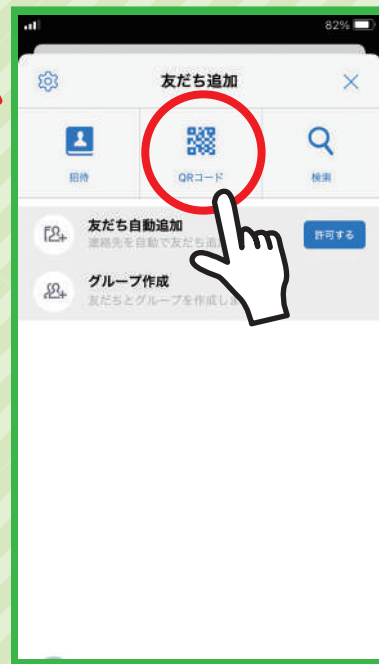

松下記念病院 LINE 公式アカウント

友だち 募集中

@222uhoqi

LINEの「友だち追加」からID検索するか
QRコードをスキャンしてください

松下記念病院 LINE はじめました

友だち
登録で!

バベルティ
プレゼント!

- 市民公開講座情報
- 健康に関する情報
- イベント情報
などなど

配信予定

ご登録方法

STEP①

LINE アプリを起動

※青を押すした場合
STEP④になります

STEP②

ホーム画面の右上
どちらかを押す

STEP③

「QRコード」を押す

STEP④

↑この
QRコードを
スキャン
します

STEP⑤

「追加」を押す